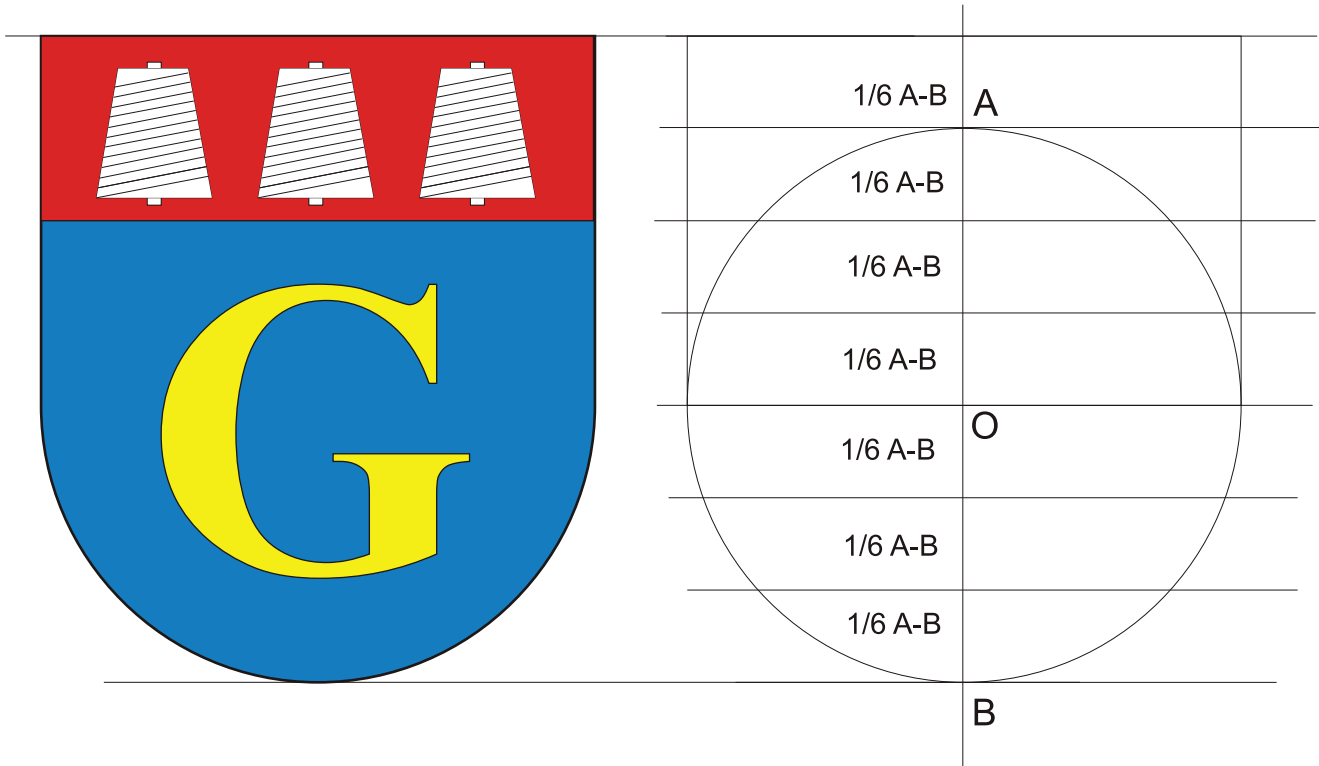

Herb
Gminy Głuszyca

tarcza: błękit: c - 100, m - 20, y - 0, k - 0
głowica: czerwony: c - 0, m - 100, y - 100, k - 0
litera: żółty: c - 0, m - 0, y - 100, k - 0