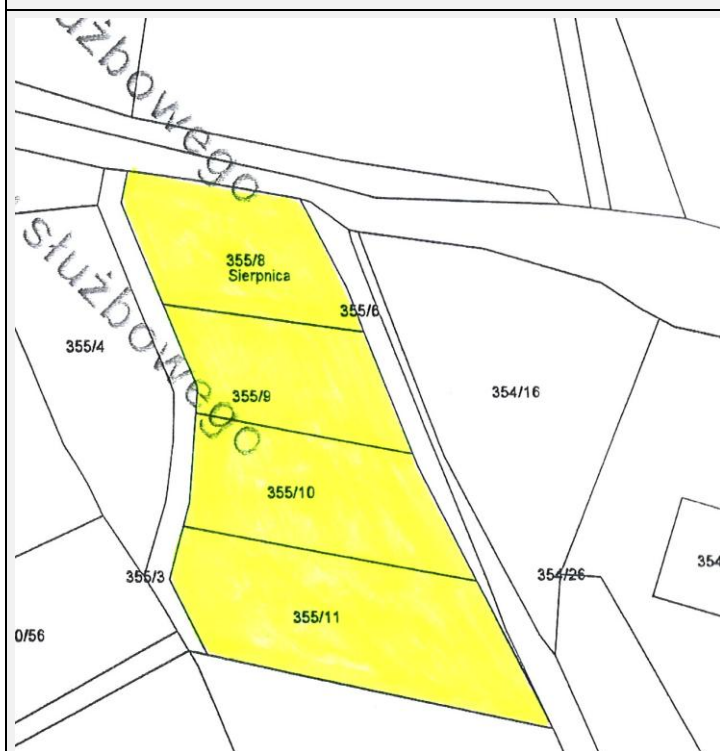

DZIAŁKI REKREACYJNO-MIESZKANIOWE W SIERPNICY GMINA GŁUSZYCA

Urząd Miejski w Głuszycy
ul. Grunwaldzka 55, 58-340 GŁUSZYCA
tel. (074) 84 56 344, 84 59 479, 84 59 480; fax (074) 84 56 339
e-mail um@gluszyca.pl; www.gluszyca.pl

Działka Nr / Powierzchnia:

355/8 – 0,1114 ha, 355/9 – 0,0996 ha, 355/10 – 0,1303 ha, 355/11 – 0,1891 ha, 370/87 – 0,1671 ha,
370/88 – 0,1521 ha, 370/89 – 0,1389 ha, 354/32 – 0,1475 ha, 354/33 – 0,1058 ha, 354/34 – 0,1068 ha,
354/35 – 0,1102 ha, 354/36 – 0,0926 ha, 354/37 – 0,0935 ha, 354/39 – 0,1027 ha, 354/40 – 0,1013 ha,
354/41 – 0,1010 ha

Mamy przyjemność zaoferować niewątpliwie jedno z nielicznych i ciekawych miejsc w Sierpnicy gmina Głuszycy. Ustronnie, malowniczo położone działki (przy nowo wybudowanej drodze asfaltowej), ze wspaniałym widokiem na otaczającą przyrodę stwarzają doskonale warunki do wypoczynku i relaksu, z dala od hałaśliwej miejskiej codzienności. Walory działek z pewnością docenią miłośnicy ciszy, spokoju i wspaniałych krajobrazów, którym nieobce pozostają piękno natury i możliwość z nią obcowania. Dzięki wspaniałemu położeniu zachęcają do wędrówek, zwiedzania, podziwiania i poznawania piękna okolicznej natury. Wybudowanie domu tutaj przyniesie Państwu z całą pewnością odpoczynek, wytchnienie od codziennych zmartwień i kłopotów, zapewni ciszę i spokój od codziennego miejskiego gwaru.