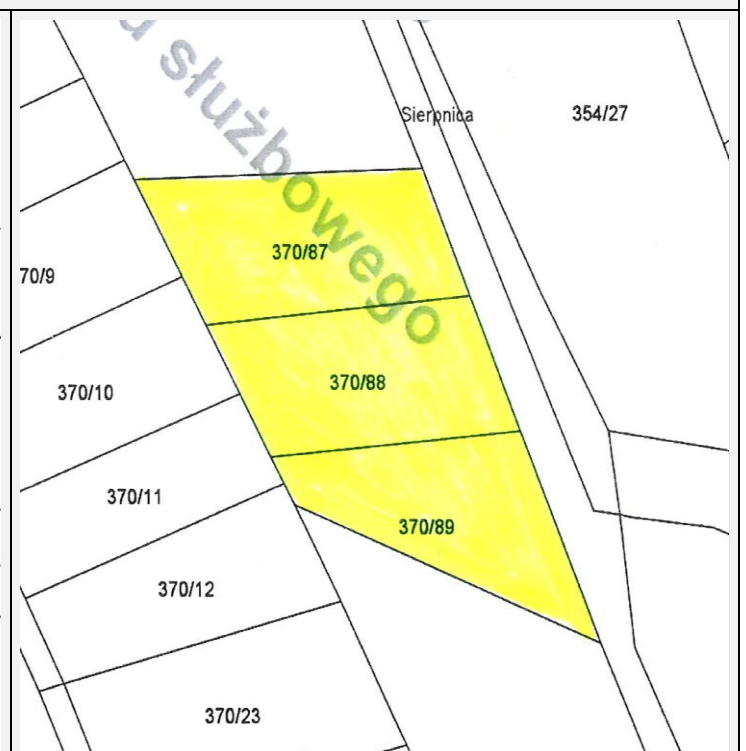

DZIAŁKI REKREACYJNO-MIESZKANIOWE W SIERPNICY GMINA GŁUSZYCA

Urząd Miejski w Głuszycy
ul. Grunwaldzka 55, 58-340 GŁUSZYCA
tel. (074) 84 56 344, 84 59 479, 84 59 480; fax (074) 84 56 339
e-mail um@gluszyca.pl; www.gluszyca.pl

Działka Nr / Powierzchnia:

355/8 – 0,1114 ha, 355/9 – 0,0996 ha, 355/10 – 0,1303 ha, 355/11 – 0,1891 ha, 370/87 – 0,1671 ha,
370/88 – 0,1521 ha, 370/89 – 0,1389 ha, 354/32 – 0,1475 ha, 354/33 – 0,1058 ha, 354/34 – 0,1068 ha,
354/35 – 0,1102 ha, 354/36 – 0,0926 ha, 354/37 – 0,0935 ha, 354/39 – 0,1027 ha, 354/40 – 0,1013 ha,
354/41 – 0,1010 ha

Mamy przyjemność zaoferować niewątpliwie jedno z nielicznych i ciekawych miejsc w Sierpnicy gmina Głuszycy. Ustronnie, malowniczo położone działki (przy nowo wybudowanej drodze asfaltowej), ze wspaniałym widokiem na otaczającą przyrodę stwarzają doskonale warunki do wypoczynku i relaksu, z dala od hałaśliwej miejskiej codzienności. Walory działek z pewnością docenią miłośnicy ciszy, spokoju i wspaniałych krajobrazów, którym nieobce pozostają piękno natury i możliwość z nią obcowania. Dzięki wspaniałemu położeniu zachęcają do wędrówek, zwiedzania, podziwiania i poznawania piękna okolicznej natury. Wybudowanie domu tutaj przyniesie Państwu z całą pewnością odpoczynek, wytchnienie od codziennych zmartwień i kłopotów, zapewni ciszę i spokój od codziennego miejskiego gwaru.