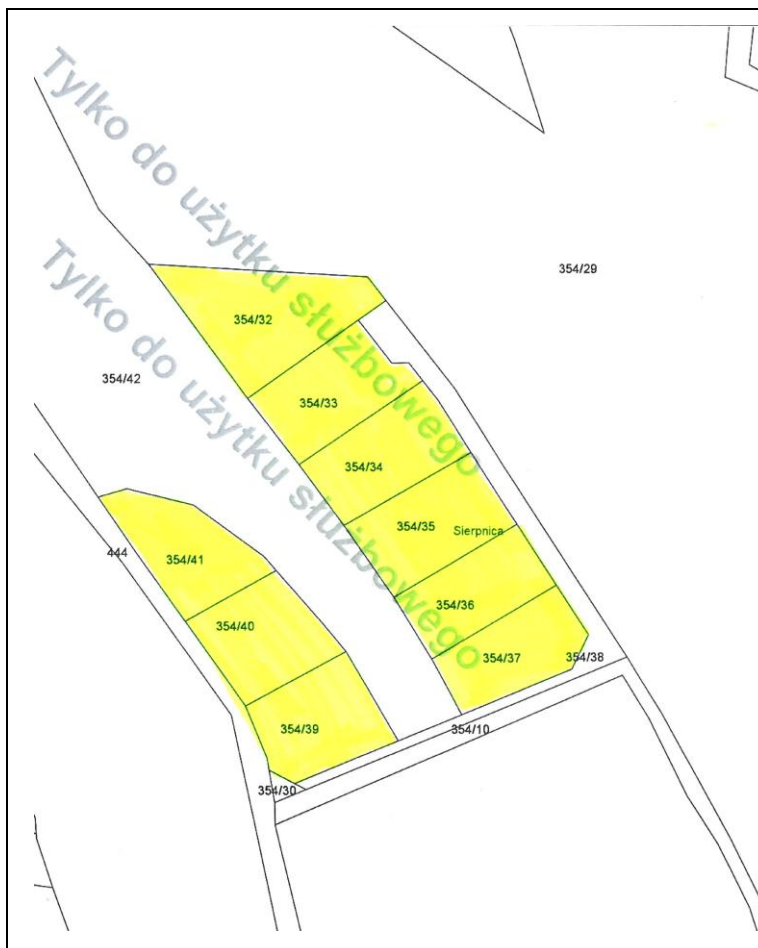

DZIAŁKI REKREACYJNO-MIESZKANIOWE W SIERPNICY GMINA GŁUSZYCA

Urząd Miejski w Głuszycy
ul. Grunwaldzka 55, 58-340 GŁUSZYCA
tel. (074) 84 56 344, 84 59 479, 84 59 480; fax (074) 84 56 339
e-mail um@gluszyca.pl; www.gluszyca.pl

Działka Nr / Powierzchnia:

355/8 – 0,1114 ha, 355/9 – 0,0996 ha, 355/10 – 0,1303 ha, 355/11 – 0,1891 ha, 370/87 – 0,1671 ha,
370/88 – 0,1521 ha, 370/89 – 0,1389 ha, 354/32 – 0,1475 ha, 354/33 – 0,1058 ha, 354/34 – 0,1068 ha,
354/35 – 0,1102 ha, 354/36 – 0,0926 ha, 354/37 – 0,0935 ha, 354/39 – 0,1027 ha, 354/40 – 0,1013 ha,
354/41 – 0,1010 ha

Mamy przyjemność zaoferować niewątpliwie jedno z nielicznych i ciekawych miejsc w Sierpnicy gmina Głuszycy. Ustronnie, malowniczo położone działki (przy nowo wybudowanej drodze asfaltowej), ze wspaniałym widokiem na otaczającą przyrodę stwarzają doskonale warunki do wypoczynku i relaksu, z dala od hałaśliwej miejskiej codzienności. Walory działek z pewnością docenią miłośnicy ciszy, spokoju i wspaniałych krajobrazów, którym nieobce pozostają piękno natury i możliwość z nią obcowania. Dzięki wspaniałemu położeniu zachęcają do wędrówek, zwiedzania, podziwiania i poznawania piękna okolicznej natury. Wybudowanie domu tutaj przyniesie Państwu z całą pewnością odpoczynek, wytchnienie od codziennych zmartwień i kłopotów, zapewni ciszę i spokój od codziennego miejskiego gwaru.